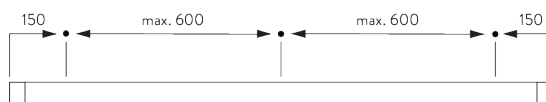

FITTING

A. FITTING INFORMATION

Fixing points

For detailed fitting information, visit the Silent Gliss website.