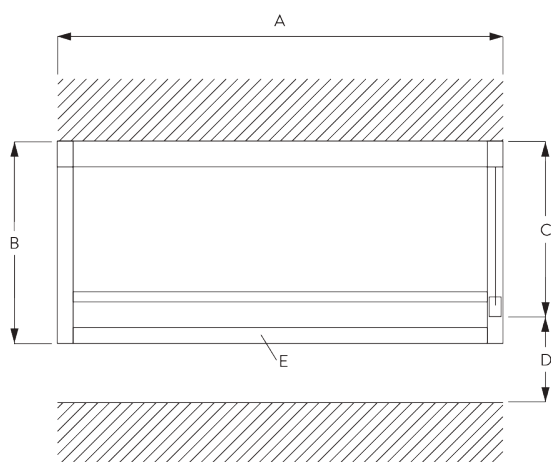

Face fitting

- A: System width
- B: System height
- C: Chain height
- D: Safety Retainer SG 10731 min. 150 cm above floor
- E: Optional: end profile (SG 11418 / SG 11419)

D. SPECIFICATION TEXT

EN

Silent Gliss SG 4740 Chain Operated Dim-Out Roller Blind System. For blinds up to 3m wide by 3m drop, max 9.0sq. m. Supplied complete and made to measure comprising aluminium headbox SG 10998-9 (110 mm), side profiles SG 11418 / SG 11419 and bottom hem bar SG 10993 in white or black powder coat finish as standard. Fabric edges retained by two component zip profile SG 11421. Operation by stainless steel bead chain with chain retainer SG 10731. Compliant to Child Safety Legislation EN 13120. Fabric to be chosen from the Silent Gliss fabric range, Price Group 1R / 2R / 3R.

SV

Silent Gliss SG 4740 mörkläggningsrullgardin med kulkedja. För system max 3 x 3 m, eller totalt max 9 m². Levereras komplett i kundmått bestående av toppkassett i aluminium SG 10998-9 (110 mm), sidoprofiler SG 11418 / SG 11419 samt tyngdprofil SG 10993 i vit eller svart epoxy lack. Textilens kant försedd med zip profil SG 11421. Manövrering med rostfri kulkedja av stål samt väggfäste SG 10731. Textil från Silent Gliss textilprogram i prisgrupp 1-3.

NO

Silent Gliss SG 4740 Mørkleggende rullegardin med kulekjede. For system inntil 3 x 3 m, eller totalt max 9 m². Levereras komplett måltilpasset. Består av toppkasse i aluminium SG 10998-9 (110 mm), sideprofiler SG 11418 / SG 11419 samt tyngdeprofil SG 10993 i hvit eller svart epoxy lakk. Sidene på tekstilet er festet med zip profil SG 11421. Betjening med rustritt kulekjede samt veggfeste SG 10731. Tekstiler fra Silent Gliss tekstilkolleksjon i prisgrupp 1-3.