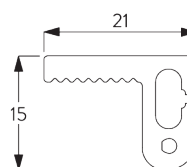

## A. SYSTEM DIMENSIONS

3 m

65 cm

3 m

9 m<sup>2</sup>

6 kg

### Profile information

**SG 10998**

Box case 110 mm

**SG 10999**

Box cover 110 mm

**SG 11003**

Tube ø 80 mm

**SG 10993**

Bottom bar

**SG 11418**

Side guide case

**SG 11419**

Side guide cover

**SG 11421**

Zip profile

## C. HOW TO MEASURE