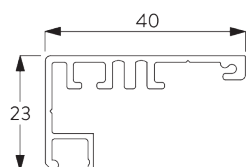

SG 11418

Side guide case