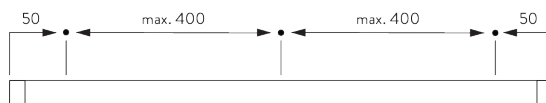

D. SPECIFICATION

TEXT

EN

Silent Gliss SG 3600 Picture Hanging System. Comprises aluminium profile SG1080 supplied made to measure in silver anodised or white powder coated, alternatively a specified RAL colour. 2 pcs Endcaps SG 3605 per track. 1 pcs SG Picture hanging set SG 3665 per picture. Wall fix with SG 3606 clip.

SV

Silent Gliss SG 3600 tavelhängningssystem. Består av aluminiumprofil SG 1080 i specificerad längd i vitlack, alu natur eller angiven RAL färg. 2 st ändskydd SG 3605 per skena. 1 st tavelhängningsset SG 3665 per konstverk. Vägghäring med SG 3606 klips.

NO

Silent Gliss SG 3600 Bildeoppengssystem. Består av aluminiumprofil SG 1080 i spesifisert lengde, standard i hvitlakkert eller alu natur. Kan også leveres i spesifisert RAL farge. 2 stk endelokk SG 3605 pr skinne. 1 stk bildeoppengsett SG 3665 pr kunstverk. Veggmontering med SG 3606 klips.

DA

Silent Gliss SG 3600 billedophængningssystem. Består af en aluminiumprofil SG1080 i ønsket længde, sølvanodiseret eller hvid pulverlakering, alternativt en specificeret RAL-farve. 2 stk. endelåg SG 3605 pr. skinne. 1 stk. SG billedophængningsæt SG 3665 pr. billede. Vægmonteres med SG 3606 klips.

FITTING

A. FITTING INFORMATION

For detailed fitting information, visit the Silent Gliss website.

Fixing Points