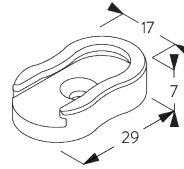

**SG 10683**  
Bracket cover

**SG 10684**  
Cover

**E. FITTING WITH  
SIDE GUIDE  
OPTION**

**Single system**

**Double system (side-by-side installation)**

**SG 8235**  
Side guide wire base short

**SG 8236**  
Side guide wire base long

**SG 8237**  
Side guide wire holder

**SG 8249**  
Side guide device

**SG 10643**  
Side guide wire  $\varnothing$  1.3 mm x 4.2 m

**SG 10669**  
Side guide double base long

**SG 10673**  
Side guide double base short

**SG 10676**  
Device

**SG 10686**  
Side guide end cover

**SG 10701**  
Side guide double wire holder

**SG 10706**  
Side guide wire  $\varnothing$  1.3 mm x 2.6 m