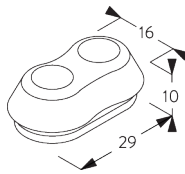

**SG 10683**  
Bracket cover

**SG 10684**  
Cover

**E. FITTING WITH  
SIDE GUIDE  
OPTION**

**Single system**

**Double system (side-by-side installation)**

**SG 8235**  
Side guide wire base short

**SG 8236**  
Side guide wire base long

**SG 8237**  
Side guide wire holder

**SG 8249**  
Side guide device

**SG 10643**  
Side guide wire  $\varnothing$  1.3 mm x 4.2 m

**SG 10669**  
Side guide double base long

**SG 10673**  
Side guide double base short

**SG 10676**  
Device

**SG 10686**  
Side guide end cover

**SG 10701**  
Side guide double wire holder

**SG 10706**  
Side guide wire  $\varnothing$  1.3 mm x 2.6 m