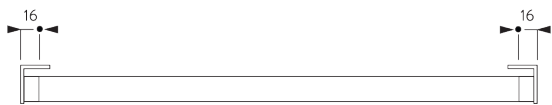

FITTING

A. FITTING INFORMATION

For detailed fitting information, visit the Silent Gliss website, login section.

Fixing points