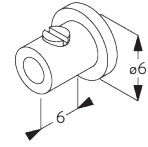

**SG 10683**  
Bracket cover

**SG 10684**  
Cover

**E. FITTING WITH  
SIDE GUIDE  
OPTION**

**Single system**

**Double system (side-by-side installation)**

**SG 8235**  
Side guide wire base short

**SG 8236**  
Side guide wire base long

**SG 8237**  
Side guide wire holder

**SG 8249**  
Side guide device

**SG 10643**  
Side guide wire  $\varnothing$  1.3 mm x 4.2 m

**SG 10669**  
Side guide double base long

**SG 10673**  
Side guide double base short

**SG 10676**  
Device

**SG 10686**  
Side guide end cover

**SG 10701**  
Side guide double wire holder

**SG 10706**  
Side guide wire  $\varnothing$  1.3 mm x 2.6 m