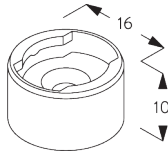

## A. SYSTEM DIMENSIONS

1.6 m

25 cm

3 m

4.8 m<sup>2</sup>

1.3 kg

Recommended width /  
height ratio  
max. 1:3

**SG 10683**  
Bracket cover

**SG 10684**  
Cover

**E. FITTING WITH  
SIDE GUIDE  
OPTION**

**Single system**

**Double system (side-by-side installation)**

**SG 8235**  
Side guide wire base short

**SG 8236**  
Side guide wire base long

**SG 8237**  
Side guide wire holder

**SG 8249**  
Side guide device

**SG 10643**  
Side guide wire  $\varnothing$  1.3 mm x 4.2 m

**SG 10669**  
Side guide double base long

**SG 10673**  
Side guide double base short