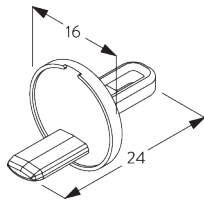

**SG 10683**  
Bracket cover

**SG 10684**  
Cover

**E. FITTING WITH  
SIDE GUIDE  
OPTION**

**Single system**

**Double system (side-by-side installation)**

**SG 8235**  
Side guide wire base short

**SG 8236**  
Side guide wire base long

**SG 8237**  
Side guide wire holder

**SG 8249**  
Side guide device

**SG 10643**  
Side guide wire  $\varnothing$  1.3 mm x 4.2 m

**SG 10669**  
Side guide double base long

**SG 10673**  
Side guide double base short

**SG 10676**  
Device

**SG 10686**  
Side guide end cover

**SG 10701**  
Side guide double wire holder

**SG 10706**  
Side guide wire  $\varnothing$  1.3 mm x 2.6 m