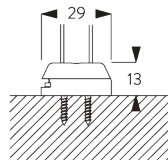

**SG 10683**  
Bracket cover

**SG 10684**  
Cover

**E. FITTING WITH  
SIDE GUIDE  
OPTION**

**Single system**

**Double system (side-by-side installation)**

**SG 8235**  
Side guide wire base short

**SG 8236**  
Side guide wire base long

**SG 8237**  
Side guide wire holder

**SG 8249**  
Side guide device

**SG 10643**  
Side guide wire  $\varnothing$  1.3 mm x 4.2 m

**SG 10669**  
Side guide double base long

**SG 10673**  
Side guide double base short