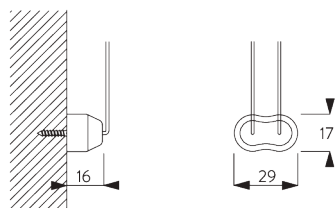

## A. SYSTEM DIMENSIONS

1.6 m

25 cm

3 m

4.8 m<sup>2</sup>

1.3 kg

Recommended width /  
height ratio  
max. 1:3

**SG 10683**  
Bracket cover

**SG 10684**  
Cover

**E. FITTING WITH  
SIDE GUIDE  
OPTION**

**Single system**

**Double system (side-by-side installation)**

**SG 8235**  
Side guide wire base short

**SG 8236**  
Side guide wire base long

**SG 8237**  
Side guide wire holder

**SG 8249**  
Side guide device

**SG 10643**  
Side guide wire  $\varnothing$  1.3 mm x 4.2 m

**SG 10669**  
Side guide double base long

**SG 10673**  
Side guide double base short