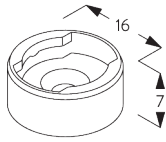

**SG 10683**  
Bracket cover

**SG 10684**  
Cover

**E. FITTING WITH  
SIDE GUIDE  
OPTION**

**Single system**

**Double system (side-by-side installation)**

**SG 8235**  
Side guide wire base short

**SG 8236**  
Side guide wire base long

**SG 8237**  
Side guide wire holder

**SG 8249**  
Side guide device

**SG 10643**  
Side guide wire  $\varnothing$  1.3 mm x 4.2 m

**SG 10669**  
Side guide double base long

**SG 10673**  
Side guide double base short