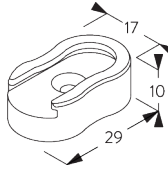

**SG 10683**  
Bracket cover

**SG 10684**  
Cover

**E. FITTING WITH  
SIDE GUIDE  
OPTION**

**Single system**

**Double system (side-by-side installation)**

**SG 8235**  
Side guide wire base short

**SG 8236**  
Side guide wire base long

**SG 8237**  
Side guide wire holder

**SG 8249**  
Side guide device

**SG 10643**  
Side guide wire  $\varnothing$  1.3 mm x 4.2 m

**SG 10669**  
Side guide double base long

**SG 10673**  
Side guide double base short