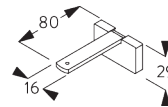

**SG 3603**  
Bracket

**SG 10277**  
Pan head screw M4x12

**SG 10492**  
Pan head screw M4x8

**SG 11200**  
Smart Fix 60 mm

**SG 11201**  
Smart Fix 80 mm

**SG 11202**  
Smart Fix 100 mm

**SG 11203**  
Smart Fix 120 mm

**SG 11204**  
Smart Fix 150 mm

**SG 11205**  
Smart Fix 200 mm

**SG 11210**  
Square Smart Fix 60 mm

**SG 11211**  
Square Smart Fix 80 mm

**SG 11212**  
Square Smart Fix 100 mm

**SG 11213**  
Square Smart Fix 120 mm