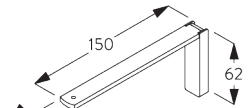

**SG 3603**  
Bracket

**SG 10277**  
Pan head screw M4x12

**SG 10492**  
Pan head screw M4x8

**SG 11200**  
Smart Fix 60 mm

**SG 11201**  
Smart Fix 80 mm

**SG 11202**  
Smart Fix 100 mm

**SG 11203**  
Smart Fix 120 mm

**SG 11204**  
Smart Fix 150 mm

**SG 11205**  
Smart Fix 200 mm

**SG 11210**  
Square Smart Fix 60 mm

**SG 11211**  
Square Smart Fix 80 mm

**SG 11212**  
Square Smart Fix 100 mm

**SG 11213**  
Square Smart Fix 120 mm