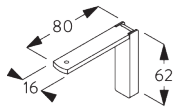

**SG 3603**  
Bracket

**SG 10277**  
Pan head screw M4x12

**SG 10492**  
Pan head screw M4x8

**SG 11200**  
Smart Fix 60 mm

**SG 11201**  
Smart Fix 80 mm

**SG 11202**  
Smart Fix 100 mm

**SG 11203**  
Smart Fix 120 mm

**SG 11204**  
Smart Fix 150 mm

**SG 11205**  
Smart Fix 200 mm

**SG 11210**  
Square Smart Fix 60 mm

**SG 11211**  
Square Smart Fix 80 mm

**SG 11212**  
Square Smart Fix 100 mm

**SG 11213**  
Square Smart Fix 120 mm