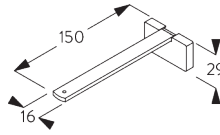

**SG 3603**  
Bracket

**SG 10277**  
Pan head screw M4x12

**SG 10492**  
Pan head screw M4x8

**SG 11200**  
Smart Fix 60 mm

**SG 11201**  
Smart Fix 80 mm

**SG 11202**  
Smart Fix 100 mm

**SG 11203**  
Smart Fix 120 mm

**SG 11204**  
Smart Fix 150 mm

**SG 11205**  
Smart Fix 200 mm

**SG 11210**  
Square Smart Fix 60 mm

**SG 11211**  
Square Smart Fix 80 mm

**SG 11212**  
Square Smart Fix 100 mm

**SG 11213**  
Square Smart Fix 120 mm

**SG 11214**  
Square Smart Fix 150 mm

**SG 11215**  
Square Smart Fix 200 mm

**SG 11154**  
Universal Smart Fix 120 mm

**SG 11155**  
Universal Smart Fix 150 mm

**SG 11156**  
Universal Smart Fix 200 mm