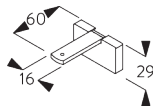

**SG 3603**  
Bracket

**SG 10277**  
Pan head screw M4x12

**SG 10492**  
Pan head screw M4x8

**SG 11200**  
Smart Fix 60 mm

**SG 11201**  
Smart Fix 80 mm

**SG 11202**  
Smart Fix 100 mm

**SG 11203**  
Smart Fix 120 mm

**SG 11204**  
Smart Fix 150 mm

**SG 11205**  
Smart Fix 200 mm

**SG 11210**  
Square Smart Fix 60 mm

**SG 11211**  
Square Smart Fix 80 mm

**SG 11212**  
Square Smart Fix 100 mm

**SG 11213**  
Square Smart Fix 120 mm