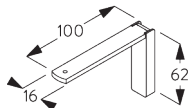

**SG 3603**  
Bracket

**SG 10277**  
Pan head screw M4x12

**SG 10492**  
Pan head screw M4x8

**SG 11200**  
Smart Fix 60 mm

**SG 11201**  
Smart Fix 80 mm

**SG 11202**  
Smart Fix 100 mm

**SG 11203**  
Smart Fix 120 mm

**SG 11204**  
Smart Fix 150 mm

**SG 11205**  
Smart Fix 200 mm

**SG 11210**  
Square Smart Fix 60 mm

**SG 11211**  
Square Smart Fix 80 mm

**SG 11212**  
Square Smart Fix 100 mm

**SG 11213**  
Square Smart Fix 120 mm