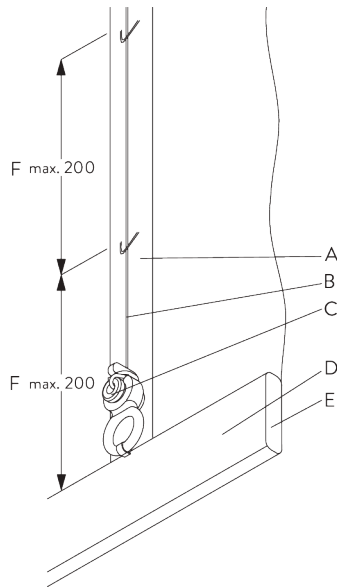

SG 11215

Square Smart Fix 200 mm

SG 11154

Universal Smart Fix 120 mm

SG 11155
Universal Smart Fix 150 mm

SG 11156
Universal Smart Fix 200 mm

SYSTEM OPTIONS

A. FABRIC MAKE-UP

Type A (standard)

- A: Loop tape SG 3074
- B: Cord SG 2216
- C: Child safety fastener set SG 3167
- D: Hollow hem
- E: Bottom bar SG 2004
- F: Child safety: max. distance 200 mm!

Type B (rod)

- A: Hollow hem
- B: Child safety eyelet hard fold SG 3069
- C: Rod SG 2135
- D: Tape
- E: Child safety hook set SG 3167