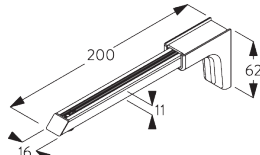

SG 11211

Square Smart Fix 80 mm

SG 11212

Square Smart Fix 100 mm

SG 11213

Square Smart Fix 120 mm

SG 11214

Square Smart Fix 150 mm

SG 11215

Square Smart Fix 200 mm

SG 11154

Universal Smart Fix 120 mm

SG 11155
Universal Smart Fix 150 mm

SG 11156
Universal Smart Fix 200 mm

SYSTEM OPTIONS

A. FABRIC MAKE-UP

Type A (standard)

- A: Loop tape SG 3074
- B: Cord SG 2216
- C: Child safety fastener set SG 3167
- D: Hollow hem
- E: Bottom bar SG 2004
- F: Child safety: max. distance 200 mm!

Type B (rod)

- A: Hollow hem
- B: Child safety eyelet hard fold SG 3069
- C: Rod SG 2135
- D: Tape
- E: Child safety hook set SG 3167