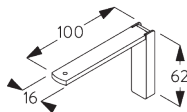

Universal Smart Fix SG 11154 - SG 11156 and bracket SG 2302:
Screw SG 10492 (M4x8) needed.

Smart Fix	X mm
SG 11200 / SG 11210	71-79
SG 11201 / SG 11211	91-99
SG 11202 / SG 11212	111-119
SG 11203 / SG 11213	131-139
SG 11204 / SG 11214	161-169
SG 11205 / SG 11215	211-219
SG 11154	126-152
SG 11155	156-182
SG 11156	206-232

SG 2302
Bracket

SG 10395
Pan head screw M4x6

SG 10492
Pan head screw M4x8

SG 11200
Smart Fix 60 mm

SG 11201
Smart Fix 80 mm

SG 11202
Smart Fix 100 mm

SG 11203
Smart Fix 120 mm

SG 11204
Smart Fix 150 mm

SG 11205
Smart Fix 200 mm

SG 11210
Square Smart Fix 60 mm

SG 11211
Square Smart Fix 80 mm

SG 11212
Square Smart Fix 100 mm

SG 11213
Square Smart Fix 120 mm

SG 11214
Square Smart Fix 150 mm

SG 11215
Square Smart Fix 200 mm