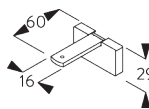

Universal Smart Fix SG 11154 - SG 11156 and bracket SG 2302:
Screw SG 10492 (M4x8) needed.

Smart Fix	X mm
SG 11200 / SG 11210	71-79
SG 11201 / SG 11211	91-99
SG 11202 / SG 11212	111-119
SG 11203 / SG 11213	131-139
SG 11204 / SG 11214	161-169
SG 11205 / SG 11215	211-219
SG 11154	126-152
SG 11155	156-182
SG 11156	206-232

SG 2302
Bracket

SG 10395
Pan head screw M4x6

SG 10492
Pan head screw M4x8

SG 11200
Smart Fix 60 mm

SG 11201
Smart Fix 80 mm

SG 11202
Smart Fix 100 mm

SG 11203
Smart Fix 120 mm

SG 11204
Smart Fix 150 mm

SG 11205
Smart Fix 200 mm

SG 11210
Square Smart Fix 60 mm

SG 11211
Square Smart Fix 80 mm

SG 11212
Square Smart Fix 100 mm

SG 11213
Square Smart Fix 120 mm

SG 11214
Square Smart Fix 150 mm

SG 11215
Square Smart Fix 200 mm