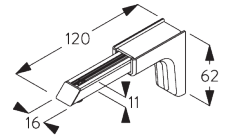

SG 2302
Bracket

SG 10395
Pan head screw M4x6

SG 10492
Pan head screw M4x8

SG 11200
Smart Fix 60 mm

SG 11201
Smart Fix 80 mm

SG 11202
Smart Fix 100 mm

SG 11203
Smart Fix 120 mm

SG 11204
Smart Fix 150 mm

SG 11205
Smart Fix 200 mm

SG 11210
Square Smart Fix 60 mm

SG 11211
Square Smart Fix 80 mm

SG 11212
Square Smart Fix 100 mm

SG 11213
Square Smart Fix 120 mm

SG 11214
Square Smart Fix 150 mm

SG 11215
Square Smart Fix 200 mm

SG 11154
Universal Smart Fix 120 mm

SG 11155
Universal Smart Fix 150 mm

SG 11156
Universal Smart Fix 200 mm

SYSTEM OPTIONS

A. FABRIC MAKE-UP

Type A (standard)

- A: Loop tape SG 3074
- B: Child safety hook set SG 3164
- C: Hollow hem
- D: Bottom bar SG 2004
- E: Child safety: max. distance 200 mm