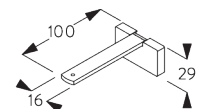

Universal Smart Fix SG 11154 - SG 11156 and bracket SG 2302:
Screw SG 10492 (M4x8) needed.

Smart Fix	X mm
SG 11200 / SG 11210	71-79
SG 11201 / SG 11211	91-99
SG 11202 / SG 11212	111-119
SG 11203 / SG 11213	131-139
SG 11204 / SG 11214	161-169
SG 11205 / SG 11215	211-219
SG 11154	126-152
SG 11155	156-182
SG 11156	206-232

SG 2302
Bracket

SG 10395
Pan head screw M4x6

SG 10492
Pan head screw M4x8

SG 11200
Smart Fix 60 mm

SG 11201
Smart Fix 80 mm

SG 11202
Smart Fix 100 mm

SG 11203
Smart Fix 120 mm

SG 11204
Smart Fix 150 mm

SG 11205
Smart Fix 200 mm

SG 11210
Square Smart Fix 60 mm

SG 11211
Square Smart Fix 80 mm

SG 11212
Square Smart Fix 100 mm

SG 11213
Square Smart Fix 120 mm

SG 11214
Square Smart Fix 150 mm

SG 11215
Square Smart Fix 200 mm