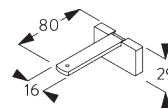

Universal Smart Fix SG 11154 - SG 11156 and bracket SG 2302:
Screw SG 10492 (M4x8) needed.

Smart Fix	X mm
SG 11200 / SG 11210	71-79
SG 11201 / SG 11211	91-99
SG 11202 / SG 11212	111-119
SG 11203 / SG 11213	131-139
SG 11204 / SG 11214	161-169
SG 11205 / SG 11215	211-219
SG 11154	126-152
SG 11155	156-182
SG 11156	206-232

SG 2302
Bracket

SG 10395
Pan head screw M4x6

SG 10492
Pan head screw M4x8

SG 11200
Smart Fix 60 mm

SG 11201
Smart Fix 80 mm

SG 11202
Smart Fix 100 mm

SG 11203
Smart Fix 120 mm

SG 11204
Smart Fix 150 mm

SG 11205
Smart Fix 200 mm

SG 11210
Square Smart Fix 60 mm

SG 11211
Square Smart Fix 80 mm

SG 11212
Square Smart Fix 100 mm

SG 11213
Square Smart Fix 120 mm

SG 11214
Square Smart Fix 150 mm

SG 11215
Square Smart Fix 200 mm