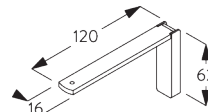

Universal Smart Fix SG 11154 - SG 11156 and bracket SG 2302:
Screw SG 10492 (M4x8) needed.

Smart Fix	X mm
SG 11200 / SG 11210	71-79
SG 11201 / SG 11211	91-99
SG 11202 / SG 11212	111-119
SG 11203 / SG 11213	131-139
SG 11204 / SG 11214	161-169
SG 11205 / SG 11215	211-219
SG 11154	126-152
SG 11155	156-182
SG 11156	206-232

SG 2302
Bracket

SG 10395
Pan head screw M4x6

SG 10492
Pan head screw M4x8

SG 11200
Smart Fix 60 mm

SG 11201
Smart Fix 80 mm

SG 11202
Smart Fix 100 mm

SG 11203
Smart Fix 120 mm

SG 11204
Smart Fix 150 mm

SG 11205
Smart Fix 200 mm

SG 11210
Square Smart Fix 60 mm

SG 11211
Square Smart Fix 80 mm

SG 11212
Square Smart Fix 100 mm

SG 11213
Square Smart Fix 120 mm

SG 11214
Square Smart Fix 150 mm

SG 11215
Square Smart Fix 200 mm