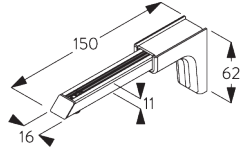

SG 2302
Bracket

SG 10395
Pan head screw M4x6

SG 10492
Pan head screw M4x8

SG 11200
Smart Fix 60 mm

SG 11201
Smart Fix 80 mm

SG 11202
Smart Fix 100 mm

SG 11203
Smart Fix 120 mm

SG 11204
Smart Fix 150 mm

SG 11205
Smart Fix 200 mm

SG 11210
Square Smart Fix 60 mm

SG 11211
Square Smart Fix 80 mm

SG 11212
Square Smart Fix 100 mm

SG 11213
Square Smart Fix 120 mm

SG 11214
Square Smart Fix 150 mm

SG 11215
Square Smart Fix 200 mm

SG 11154
Universal Smart Fix 120 mm

SG 11155
Universal Smart Fix 150 mm

SG 11156
Universal Smart Fix 200 mm

SYSTEM OPTIONS

A. FABRIC MAKE-UP

Type A (standard)

- A: Loop tape SG 3074
- B: Child safety hook set SG 3164
- C: Hollow hem
- D: Bottom bar SG 2004
- E: Child safety: max. distance 200 mm