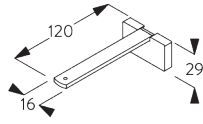

SG 2302
Bracket

SG 10395
Pan head screw M4x6

SG 10492
Pan head screw M4x8

SG 11200
Smart Fix 60 mm

SG 11201
Smart Fix 80 mm

SG 11202
Smart Fix 100 mm

SG 11203
Smart Fix 120 mm

SG 11204
Smart Fix 150 mm

SG 11205
Smart Fix 200 mm

SG 11210
Square Smart Fix 60 mm

SG 11211
Square Smart Fix 80 mm

SG 11212
Square Smart Fix 100 mm

SG 11213
Square Smart Fix 120 mm

SG 11214
Square Smart Fix 150 mm

SG 11215
Square Smart Fix 200 mm

SG 11154
Universal Smart Fix 120 mm

SG 11155
Universal Smart Fix 150 mm

SG 11156
Universal Smart Fix 200 mm

SYSTEM OPTIONS

A. FABRIC MAKE-UP

Type A (standard)

- A: Loop tape SG 3074
- B: Child safety hook set SG 3164
- C: Hollow hem
- D: Bottom bar SG 2004
- E: Child safety: max. distance 200 mm