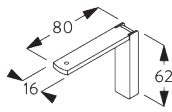

Universal Smart Fix SG 11154 - SG 11156 and bracket SG 2302:
Screw SG 10492 (M4x8) needed.

Smart Fix	X mm
SG 11200 / SG 11210	71-79
SG 11201 / SG 11211	91-99
SG 11202 / SG 11212	111-119
SG 11203 / SG 11213	131-139
SG 11204 / SG 11214	161-169
SG 11205 / SG 11215	211-219
SG 11154	126-152
SG 11155	156-182
SG 11156	206-232

SG 2302
Bracket

SG 10395
Pan head screw M4x6

SG 10492
Pan head screw M4x8

SG 11200
Smart Fix 60 mm

SG 11201
Smart Fix 80 mm

SG 11202
Smart Fix 100 mm

SG 11203
Smart Fix 120 mm

SG 11204
Smart Fix 150 mm

SG 11205
Smart Fix 200 mm

SG 11210
Square Smart Fix 60 mm

SG 11211
Square Smart Fix 80 mm

SG 11212
Square Smart Fix 100 mm

SG 11213
Square Smart Fix 120 mm

SG 11214
Square Smart Fix 150 mm

SG 11215
Square Smart Fix 200 mm