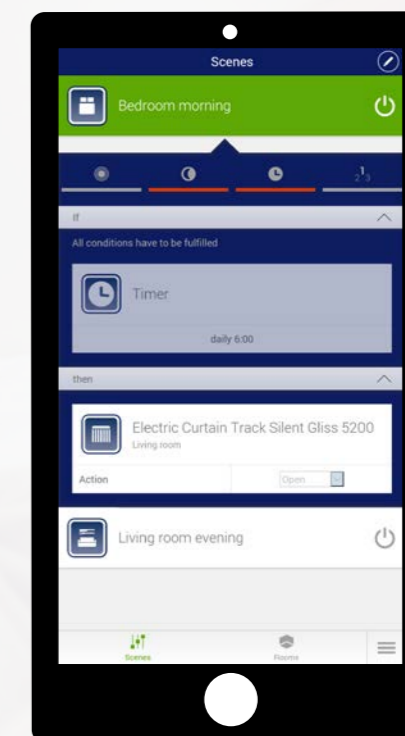

Astro Function

Astro-funktionen möjliggör öppning och stängning enligt soluppgångs- och solnedgångstider!