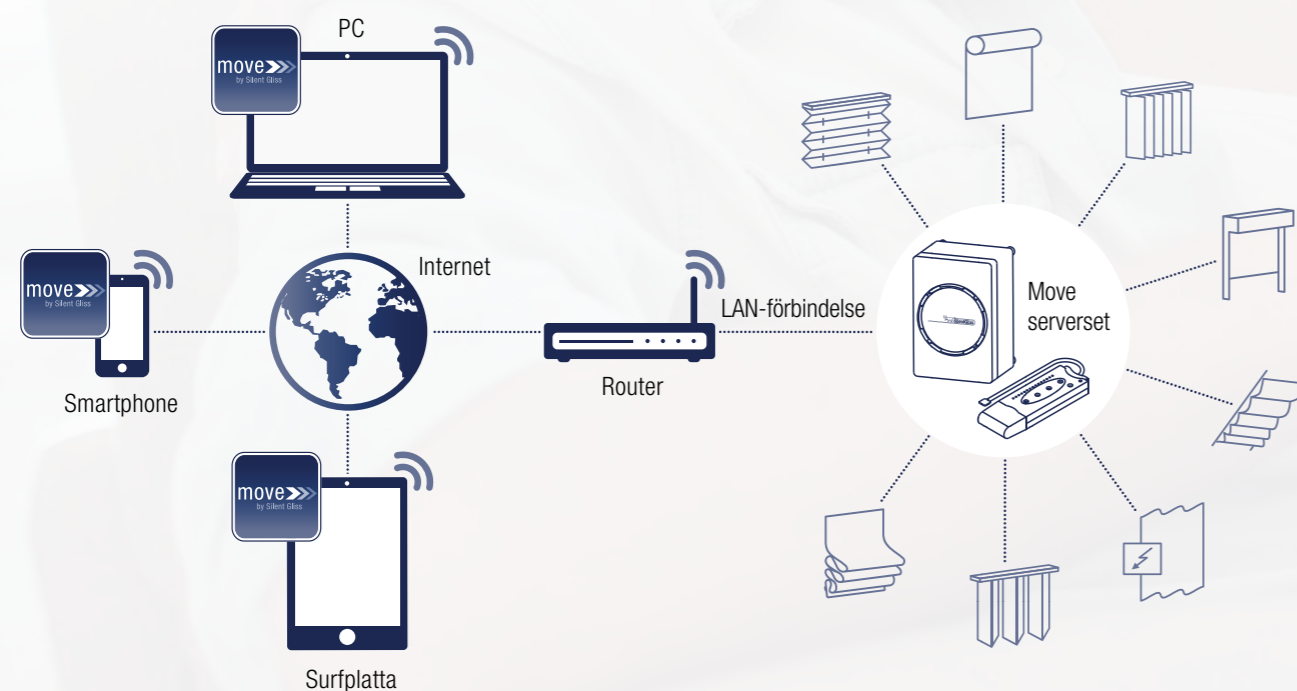

Silent Gliss Move kan användas tillsammans med fjärrkontrollsystemet Silent Gliss 9940 eller som ett komplett alternativ.

Alla Silent Gliss-system med 9940-mottagare kan kontrolleras med Silent Gliss Move, vilket ger nästan obegränsade manövreringsmöjligheter.

Ladda ner Move-appen från Apple App Store, Google Play Store eller Windows Store.

Nödvändig hårdvara: Silent Gliss Move-serverset

Move-serversetet Silent Gliss 9960 (bestående av server och sändare) och app-mjukvaran krävs för att manövrera motoriserade Silent Gliss-system genom smartphone, surfplatta eller dator. Sändaren har 15 programmerbara kanaler.

Med Silent Gliss Move har du total kontroll

De viktigaste funktionerna

Scenes

Scen-läget ger dig möjlighet att gruppera ihop produkter från olika rum för manövrering enligt programmerade öppnings- och stängningstider, soluppgång och solnedgång eller valfria sensorer genom en enda knapptryckning.

Rooms

Gruppera ihop system i olika rum för bästa användbarhet.

Remote Home*

Silent Gliss systemet kan manövreras från hela världen via smartphone, surfplatta eller dator (app).

*abonnemang krävs

Astro Function